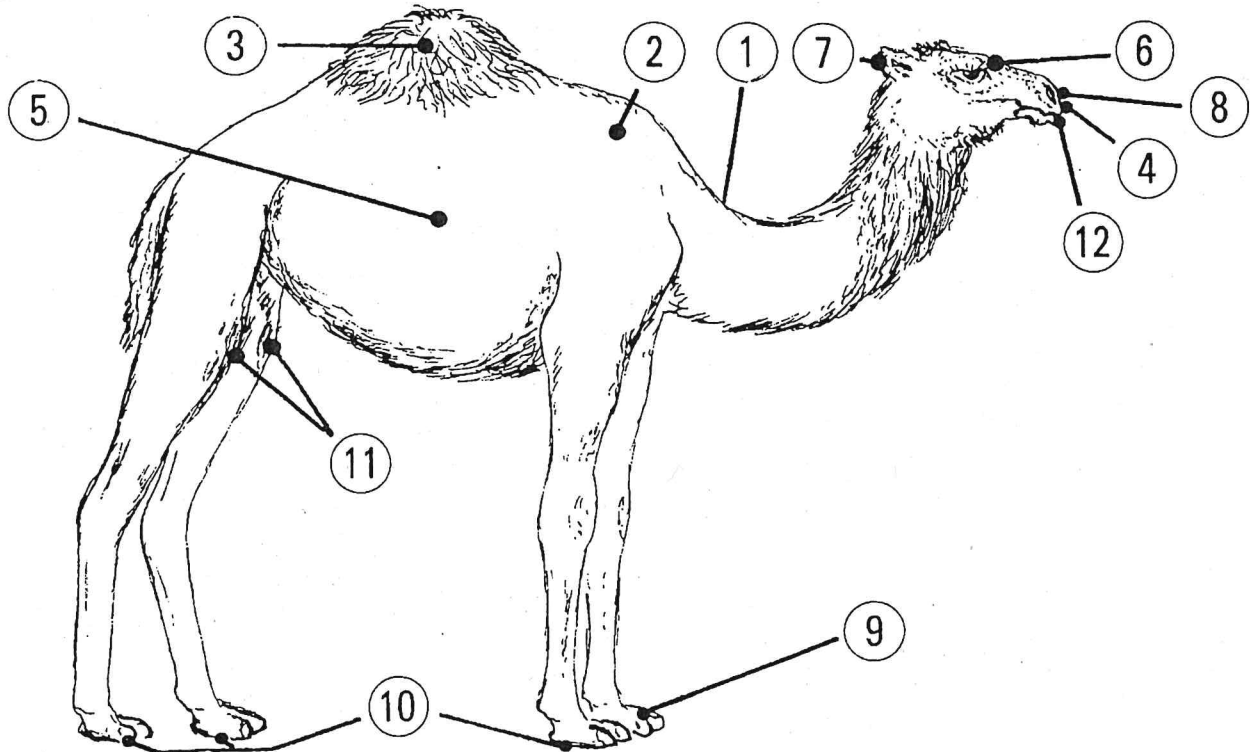

ARBEITSBLATT 2 Körpertemperaturen – eine Anpassung an die Wüste

1. Das Dromedar reagiert auf große Hitze. Beschreibe die Veränderungen der Lufttemperatur und der Körpertemperatur im Tagesverlauf!

2. Welchen Vorteil hat das Dromedar von der Fähigkeit, die Körpertemperatur zu verändern?

ARBEITSBLATT 1 Anpasstheit des Dromedars

In der Abbildung sind die vielfältigen Anpasstheiten des Dromedars an das Leben in der Wüste zusammengestellt. Nenne die Vorteile, die diese Anpasstheiten mit sich bringen und trage sie in die Tabelle ein!

Nr.	Anpasstheit	Vorteil für die Lebensweise
①	dichtes Fell	
②	veränderliche Körpertemperatur	
③	Fettvorrat (Höcker)	
④	Witterungsvermögen	
⑤	hohe Wasseraufnahme	
⑥	lange Augenwimpern	
⑦	behaarte Ohrmuscheln	
⑧	verschließbare Nasenöffnungen	
⑨	weit spreizbare Zehen	
⑩	Hornsohlen	
⑪	Hornschwien	
⑫	lederartiger Gaumen	